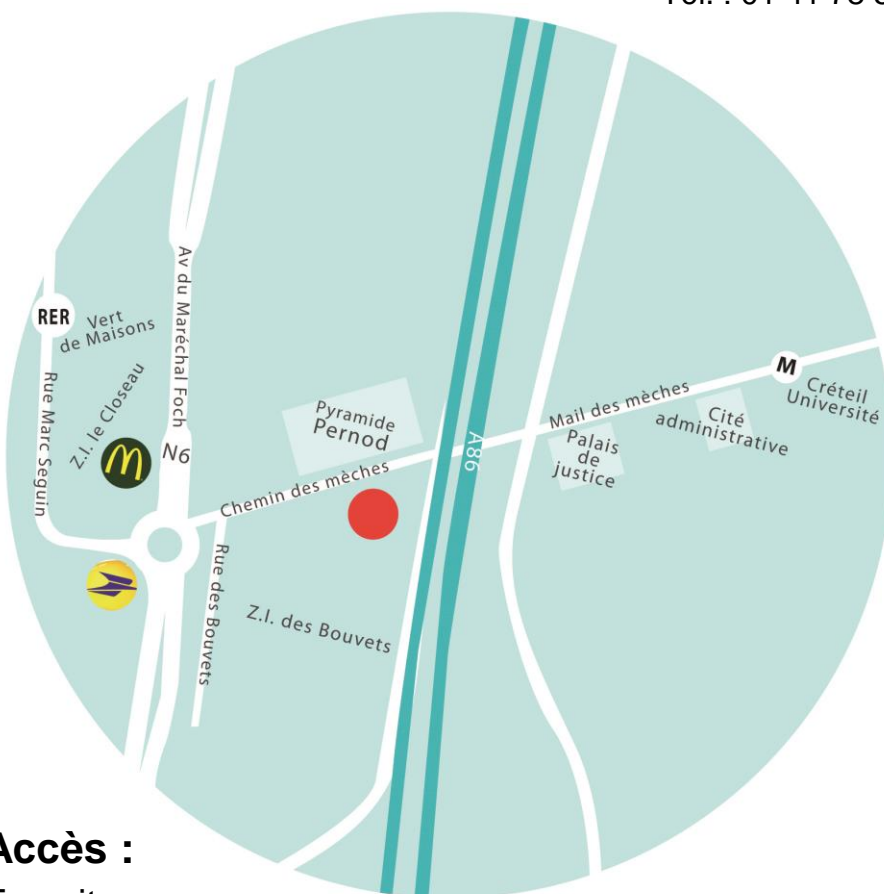

## PLAN D'ACCES

### Accès :

En voiture :

- Par A86, sortie 23, puis S9
- Par RN6 depuis Maisons Alfort, direction Créteil / Villeneuve Saint Georges.

En métro : Station Créteil Université (Ligne 8)

En RER : Station Vert de Maisons (Ligne D) – Sortie côté Maisons-Alfort